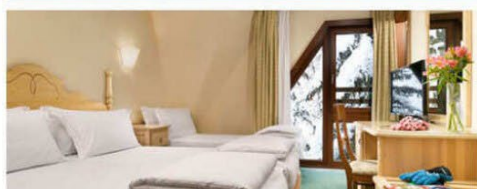

QUOTE A PERSONA IN CAMERA DOPPIA IN PENSIONE COMPLETA CON ACQUA E VINO AI PASTI

03 /10 MARZO € 675

I prezzi non comprendono la Pay card e tassa di soggiorno laddove applicata dal Comune. La stessa, se prevista, dovrà essere pagata in loco unitamente alla Pay Card. Soggiorno minimo 3 notti, dalle 17.00 del giorno di arrivo alle 10.00 del giorno di partenza

Per bambini da 6 mesi a 3 anni n.c., il servizio prevede accoglienza e semplici attività 8:30-12:00 - 13:30-17:00, da regolarsi all'atto della prenotazione -

Servizio su prenotazione, disponibile tutti i giorni tranne la domenica. - Camera family +25% (rispetto alla tariffa in griglia per le camere classic) al giorno per persona compatibilmente alla disponibilità di camere al momento della richiesta di opzione