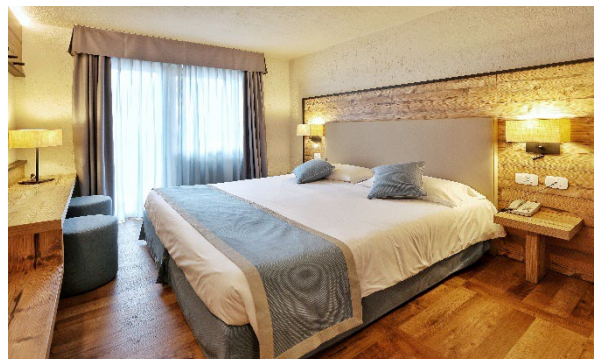

## Dal 14 al 21 gennaio 2024

**Tariffa gruppo a disponibilità limitata A PARTIRE DA EURO 589 a persona**

CAMERA SUPERIOR	QUOTE A CAMERA TARIFFA GRUPPO	
Camera doppia	2 adulti	<b>€ 1.178</b>
Camera tripla	2 adulti + 1 bambino 3/13 anni n.c	<b>€ 1.473</b>
Camera quadrupla	2 adulti + 2 bambini 3/13 anni n.c	<b>€ 1.767</b>
Camera doppia	1 adulto + 1 bambino 3/13 anni n.c.	<b>€ 884</b>
Camera tripla	1 adulto + 2 bambini 3/13 anni n.c.	<b>€ 1.061</b>

**Supplementi:** camera doppia uso singola +40% (**DISPONIBILITA' SU RICHIESTA**)

**Riduzioni:** 3° /4 ° letto adulto 30%