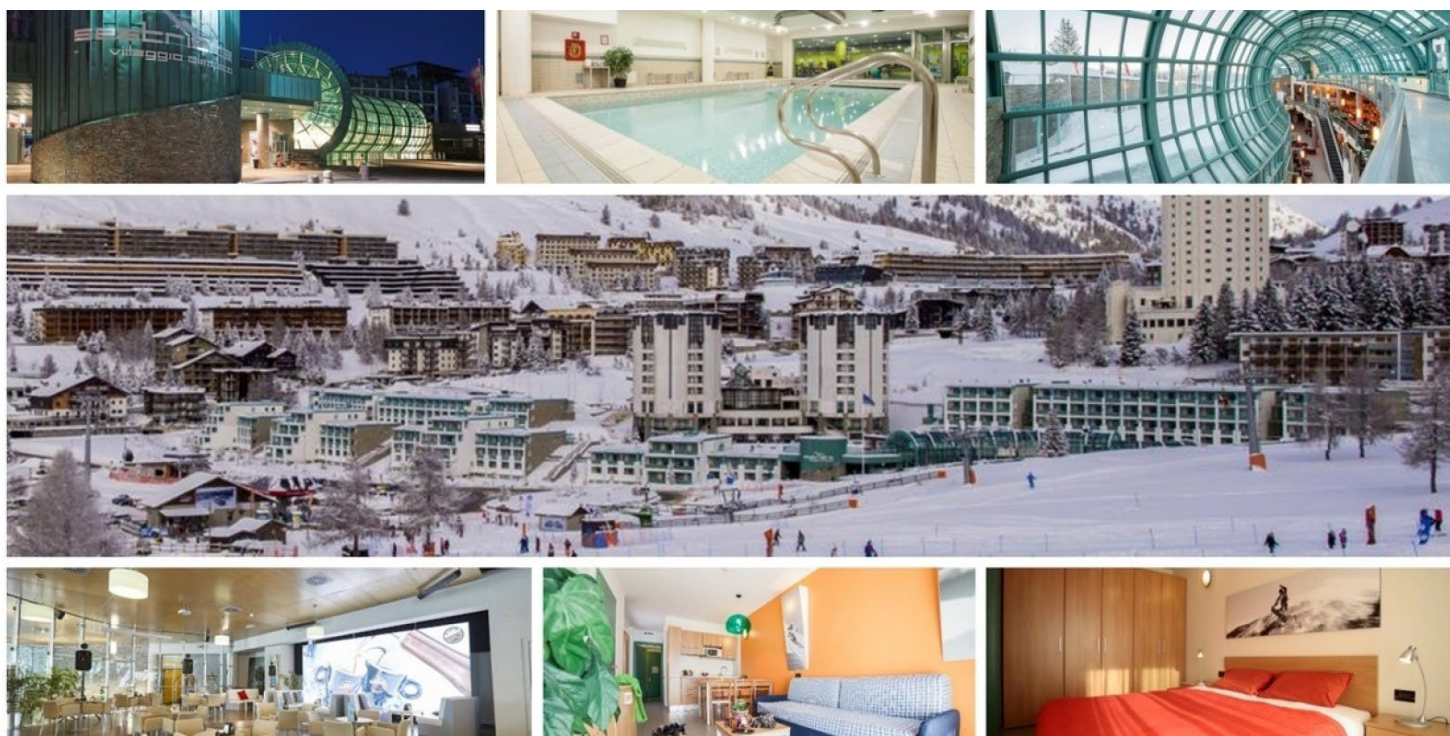

# TH SESTRIERE - VILLAGGIO OLIMPICO \*\*\*\* RESIDENCE

Piemonte: Sestriere (TO)

Montagna Inverno

NEVE 2022/23

**Prezzi scontati grandi utenze per appartamento per il periodo indicato con sistemazione in tabella in solo pernottamento, (comprendono consumi di luce ed acqua, biancheria da letto e da bagno)**