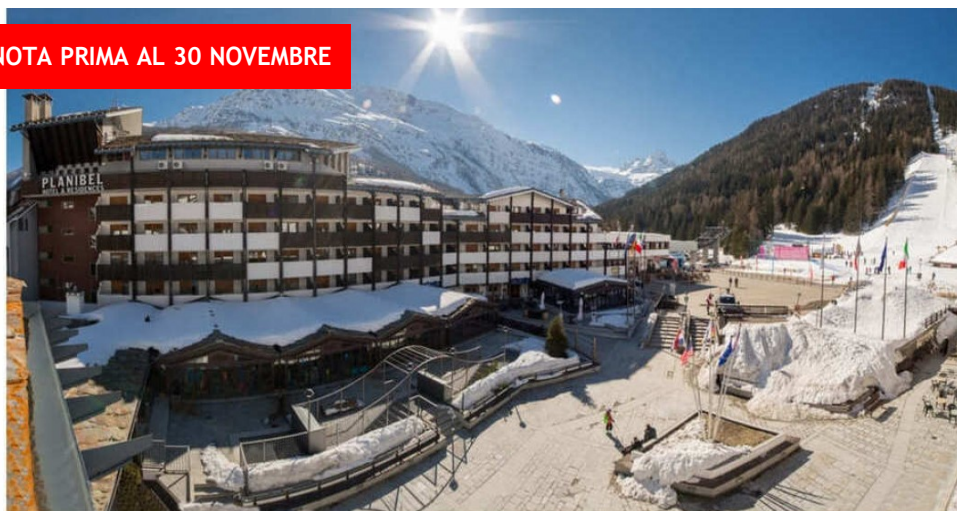

TH LA THUILE PLANIBEL **** RESIDENCE

Valle D'Aosta

NEVE 2021/22

Montagna Inverno

PRENOTA PRIMA AL 30 NOVEMBRE

Periodo		Economy	Classic	Superior	Executive	
Dal	al	prenota prima al 30/11	prenota prima al 30/11	prenota prima al 30/11	prenota prima al 30/11	
Natale	19/12/2021	26/12/2021	728	773	837	914
	26/12/2021	30/12/2021	1.301	1.378	1.488	1.629
Capodanno	30/12/2021	02/01/2022	834	883	955	1.043
Epifania	02/01/2022	06/01/2022	1.301	1378	1.488	1.629
	06/01/2022	09/01/2022	373	395	425	466
	09/01/2022	16/01/2022	560	588	639	696
	16/01/2022	23/01/2022	596	624	675	739
	23/01/2022	30/01/2022	761	804	868	947
Carnevale	30/01/2022	06/02/2022	761	804	868	947
	06/02/2022	13/02/2022	976	1.026	1.105	1.213
	13/02/2022	20/02/2022	1.033	1.091	1.177	1.285
	20/02/2022	27/02/2022	1.033	1.091	1.177	1.285
	27/02/2022	06/03/2022	1.198	1.263	1.363	1.493
	06/03/2022	13/03/2022	761	804	868	947
	13/03/2022	20/03/2022	596	624	675	739
	20/03/2022	27/03/2022	560	588	639	696
	27/03/2022	03/04/2022	560	588	639	696