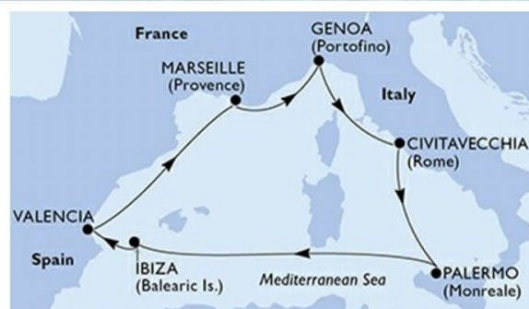

MSC SEASHORE 23 APRILE 2023

Civitavecchia, Palermo, Ibiza, Valencia, Marseille, Genoa, Civitavecchia

Crociere

CROCIERA 23 APRILE 2023

giorno	porto	arrivo	partenza
1	Civitavecchia (Roma), Italia		18.00
2	Palermo (Monreale), Italia	10.00	18.00
3	Navigazione		
4	Ibiza (Isole Baleari), Spagna	08.00	20.00
5	Valencia, Spagna	07.00	16.00
6	Marsiglia (Provenza), Francia	13.00	19.00
7	Genova (Portofino), Italia	09.00	17.00
8	Civitavecchia (Roma), Italia	08.00	

MSC Seashore è la prima delle due navi di classe Seaside EVO. Basandosi sul design rivoluzionario e pionieristico della classe Seaside, volta ad avvicinare gli ospiti al mare, MSC Seashore è stata ampliata e migliorata e propone una varietà di nuovissime funzionalità, spazi ed esperienze per gli ospiti.