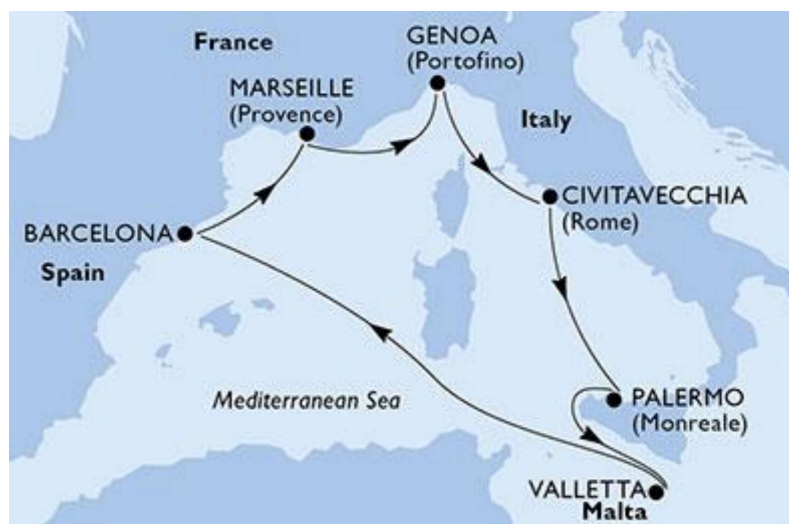

MSC GRANDIOSA

15/03/2020

ITALIA, MALTA, SPAGNA, FRANCIA

CROCIERA 7 NOTTI – PARTENZA DA CIVITAVECCHIA

Quota a persona in cabina doppia €199

TARIFFA INTERNA/ESTERNA/BALCONE IN CABINA BELLA/FANTASTICA

- ❖ 3°/4°/5 letto adulto €199
- ❖ 3°/4°/5° letto bambino pagante solo tasse e assicurazione
- ❖ Singola su richiesta