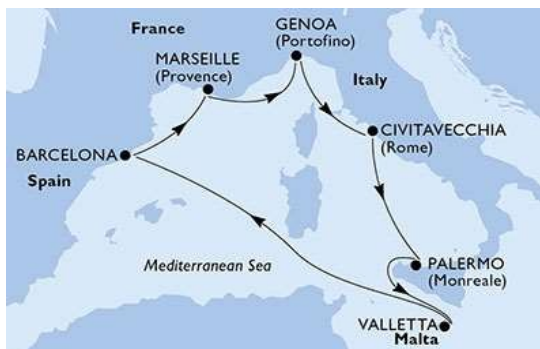

Msc Grandiosa

Civitavecchia (Italia), Palermo (Italia), La Valletta (Malta), Barcellona (Spagna), Marsiglia (Francia), Genova (Italia), Civitavecchia (Italia)

QUOTE PER PERSONA 8 GG 7 NOTTI*

CABINA DOPPIA bella

INTERNA ESTERNA BALCONE

€ 300

€ 370

€ 410

*** Cabine triple e quadruple su richiesta
QUOTA ¾ LETTO ADULTI EURO 165
RAGAZZI GRATIS ¾ LETTO FINO A 17 ANNI**

LA QUOTA COMPRENDE:

7 notti sistemazione in cabina doppia nella categoria prescelta ,Trattamento di pensione completa , assicurazione medico bagaglio annullamento estensione Covid-19, tasse aeroportuali.

LA QUOTA NON COMPRENDE:

Tasse e servizi portuali €150 , escursioni , quote di servizio , tutto cio non espressamente indicato ne la quota comprende .

*TARIFE DI GRUPPO VALIDE PER UN MINIMO DI 20 PERSONE PRENOTABILI ENTRO IL 20/10/2021