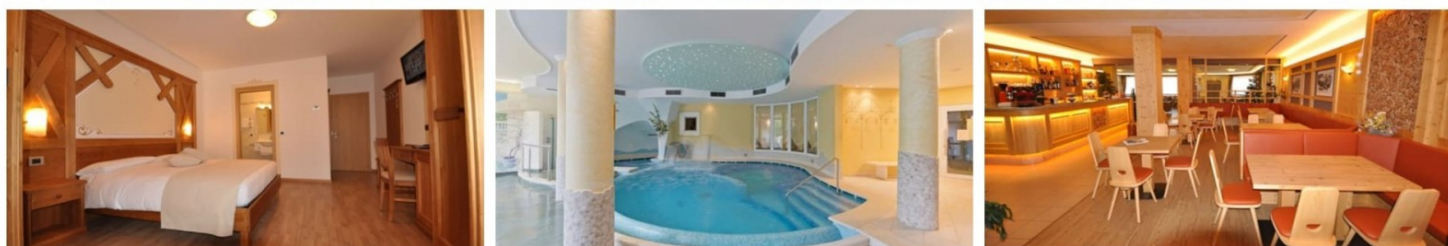

PARTENZA DAL 13 AL 20 FEBBRAIO 2022 HOTEL SELECT ***s

Trentino: Andalo

Montagna Inverno

NEVE 2021/22

Quota adulto in camera Classic € 500

Quota adulto in camera Suite € 550

Tali prezzi si riferiscono a persona, per una settimana in mezza pensione. Supplemento pensione completa = € 15 al giorno per adulti ed € 10 al giorno per i bambini fino a 12 anni n.c.

Sconti per bambini in 3° / 4° letto in mezza pensione bambini 0-1 anni: € 15 - a notte

bambini 2-5 anni: sconto 50% bambini 6/11 anni: sconto 30%

ragazzi 12/17 anni: sconto 15%

adulti in 3°/4° letto -10%

Piano famiglia: 2 adulti + 2 bambini fino a 12 anni non compiuti pagano 3 quote adulti - escluso il periodo di Capodanno) sistemazione in suite = minimo 3 quote

Supplemento camera doppia-uso singola = +50% Per soggiorni più brevi di una settimana i prezzi possono subire un aumento del 10%.

situato in zona centrale a 200 dagli impianti di risalita in Paganella ed a 500 mt dal centro sportivo di Andalo

dispone di sala da pranzo, sala tv, bar con caminetto ed angolo lettura con biblioteca interna, sala giochi, sala mini-club con giochi in legno e